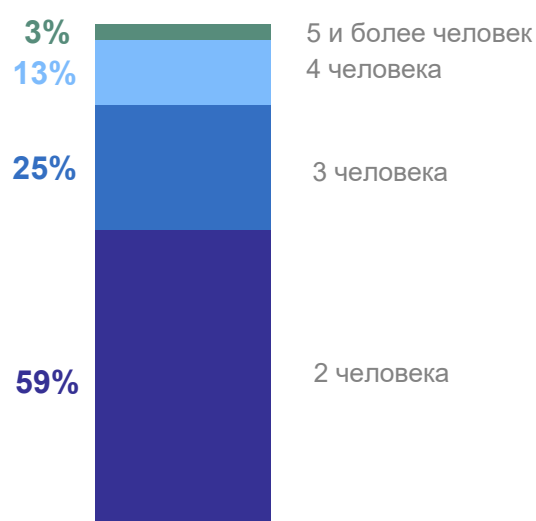

## Семейные ячейки

по данным Всероссийской переписи населения 2020 года

**802,7**

тысячи семейных ячеек

**533,5**

тысячи семейных ячеек с детьми

Распределение семейных ячеек по размеру, в % от общего числа семейных ячеек

**2,6**

человека  
средний размер семейной ячейки